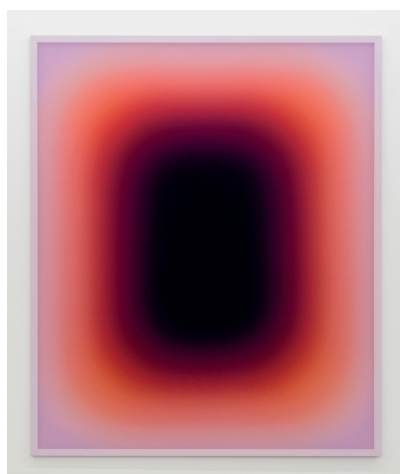

Episode, une oeuvre d'art comme point de départ.

Arty Cosmos
EPISODE
12

Tissu « Arthur' s seat »
Casamance REF 7684667 bleu Klein

Papier peint « Heather multicolore »
Pierre Frey REF FP484001

Oeuvre by Jonny Niesche

Tapis « Grain »
Ligne pure REF 218.001.500

Sol « Kura Juniper »
Amtico REF AROSKU42

Papier peint « Peinture sur briques rouges »
Koziel REF 3333-45

Papier peint « Crack wallpaper »
Arte REF NCA-01