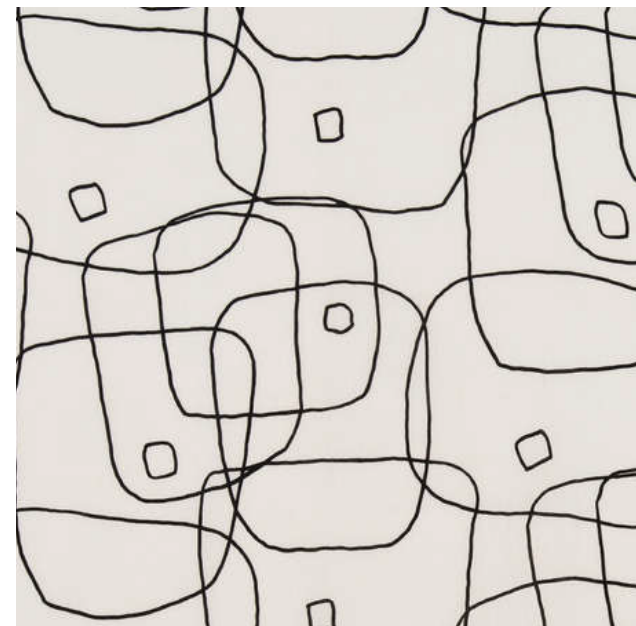

Tissu « Fil d'Ariane »
F2988 Pierre Frey