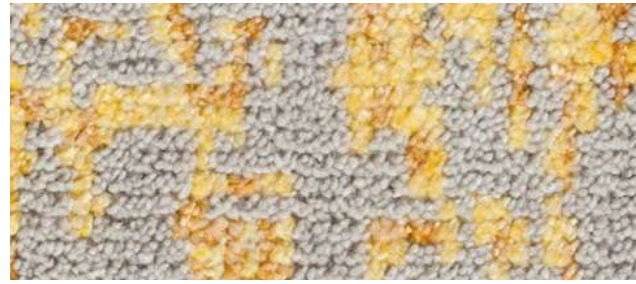

Episode, une oeuvre d'art comme point de départ.

Geométrie masculine

EPISODE

10

Tapis « Reffect »
234.001.700 Ligne Pure

Parquet « Merbau »
AROW7590 Amtico Signature

Peinture « 54 »
20 OR Domaterra

Photographie « Ferrari F12 »
by Amaury Dubois
Signée & Limitée à 10 Exemplaires