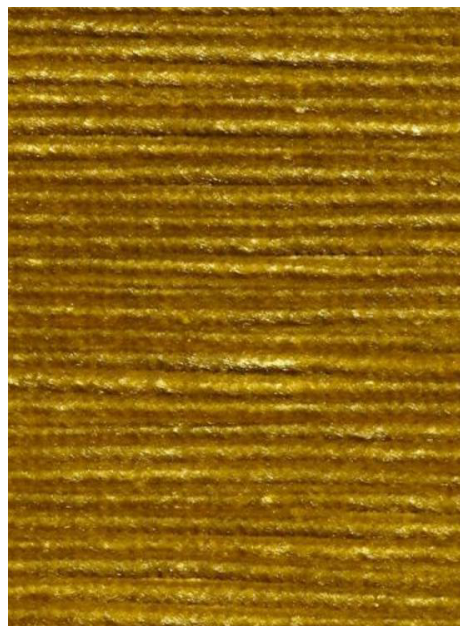

Nous vous proposons d'y associer deux tissus à la fois très différents mais très complémentaires. Le tissu « Fil d'Ariane » de Pierre Frey qui représente des fils entremêlés dans une composition très graphique imprimé sur du 100% lin et le tissu « Icône » structuré et souple. Le velours Icône sublime les intérieurs de ses effets luxueux. Ses fines côtes, soulignées par une couleur jaune, joue de ces reliefs. Élégant et intemporel, le velours Icône habille tous les sièges et les coussins !

Pour finir, nous avons sélectionné une sublime peinture en or brossé Domaterra qui finira l'ambiance avec élégance.

Episode, une oeuvre d'art comme point de départ.

Geométrie masculine

EPISODE

10

Tapis « Reffect »  
234.001.700 Ligne Pure

Parquet « Merbau »  
AROW7590 Amtico Signature

Peinture « 54 »  
20 OR Domaterra

Photographie « Ferrari F12 »  
by Amaury Dubois  
Signée & Limitée à 10 Exemplaires

Papier peint « Insolence »  
NERVE 34602 Arte

Tissu « Icone »  
899 13 80 Casamance

Tissu « Fil d'Ariane »  
F2988 Pierre Frey